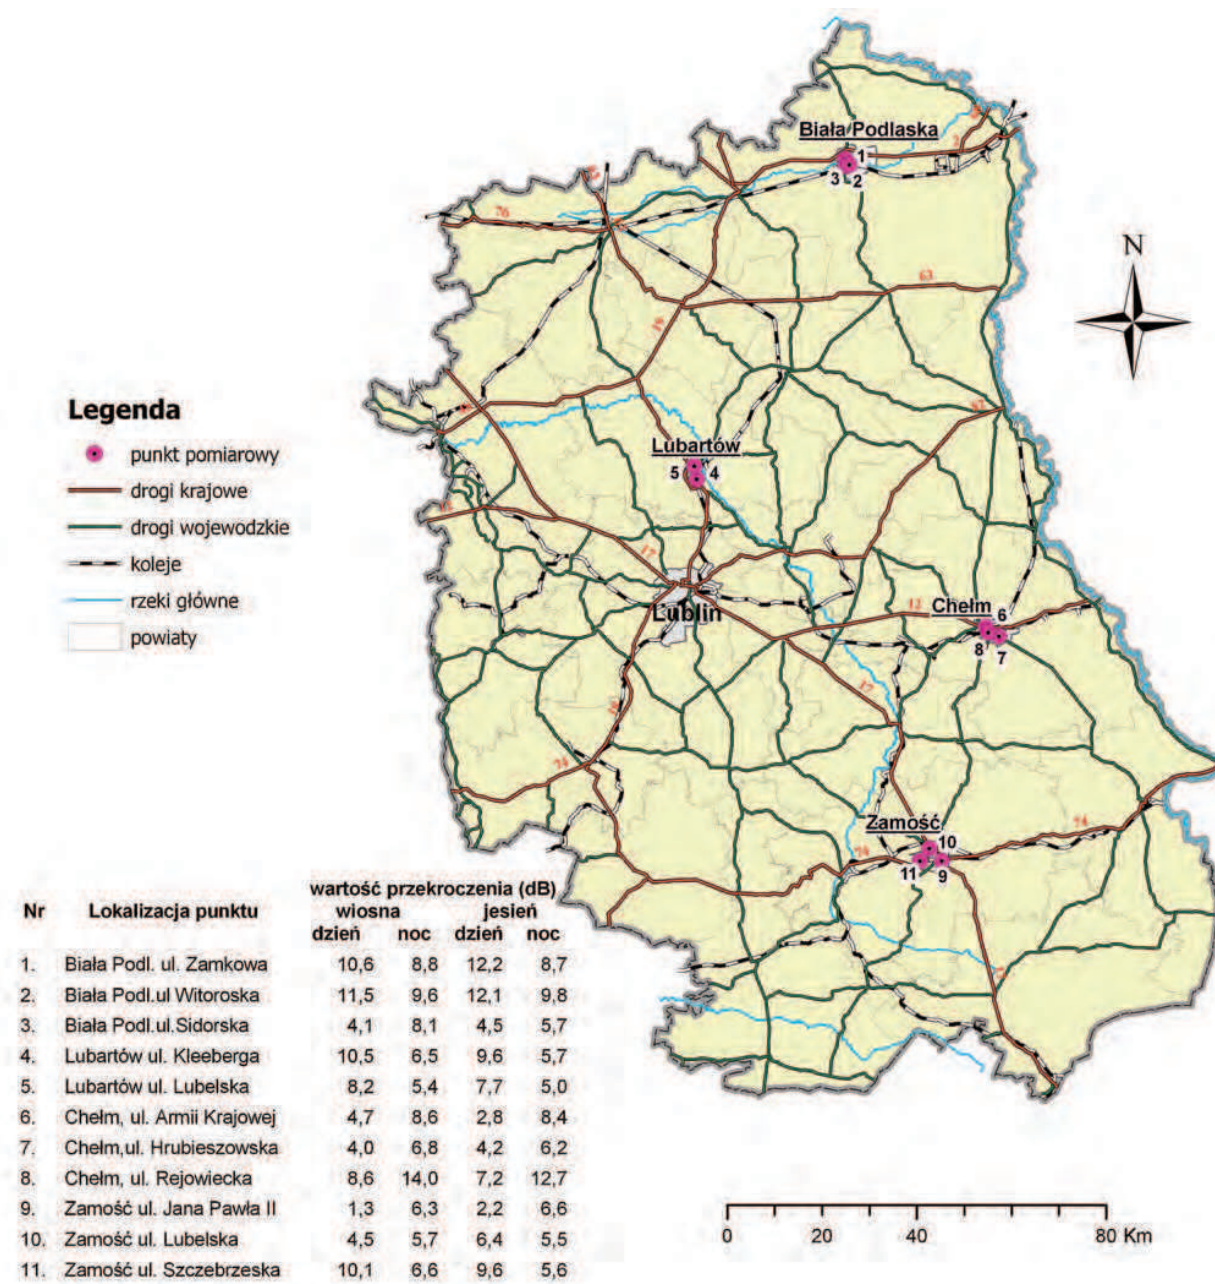

Zał. 13.

WYNIKI POMIARÓW HAŁASU WYKONANE PRZEZ WIOŚ LUBLIN 2008 [3]

Mapa 23. Monitoring hałasu drogowego na terenie województwa lubelskiego w 2008 r. (źródło: WIOŚ)